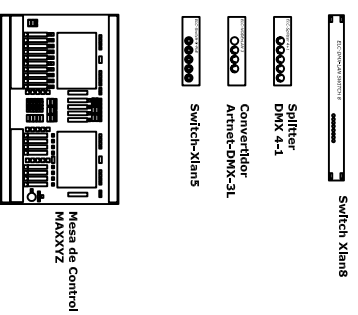

Arquitectura de conexionado Art-Net
 Ordenador con software ELC-DMXLan- opcional
 Sistema de configuracion y control
 Verificacion y test del network
 Cableado en Cat-5 6 Cast-6 usando Conectores
 Ethern-con(Neutrk)
 El enlace para el cruce de rio en tipo de Fibra
 Optica
 Cable DMX desde Convertidores a los splitters y
 aparatos

Product		Scale		Weight (kg)	
ELC		~			
Description		Date	Sign.		
Proyecto Network Expo 2008-FOCUS		17-12-2007	EMR		
		REVISIO	Comerc		
Version		31-05-2008		TONIG	
Definitivo-1					